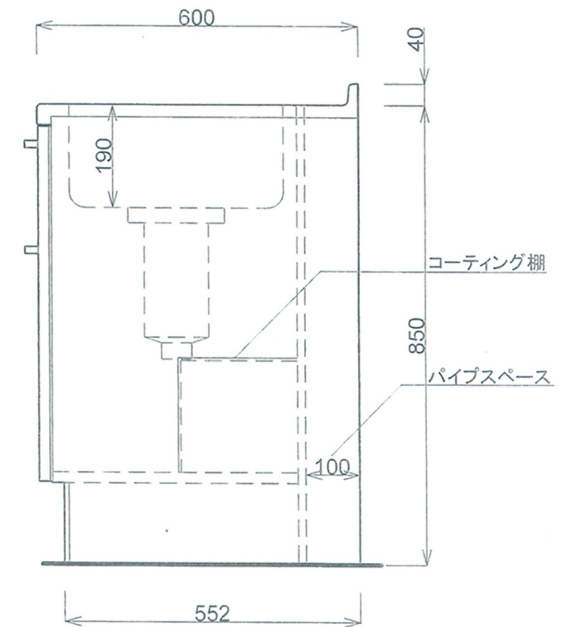

■仕様書

品名	仕様
トップ	443CT t0.5 銀河エンボス
丁番	スライド丁番
取手	ニースハンドル
扉	鏡面仕上 18mm
帆立	両面フラッシュ・カラー化粧合板 17mm
バック	片面フラッシュ・カラー化粧合板 15mm
地板	片面フラッシュ・ステンレス貼り 20mm
台輪	塩ビシート貼り 9mm
ストレーナー	大型ストレーナー (ゴミ収納付) BK-1

月日	15. 9.		
認印			