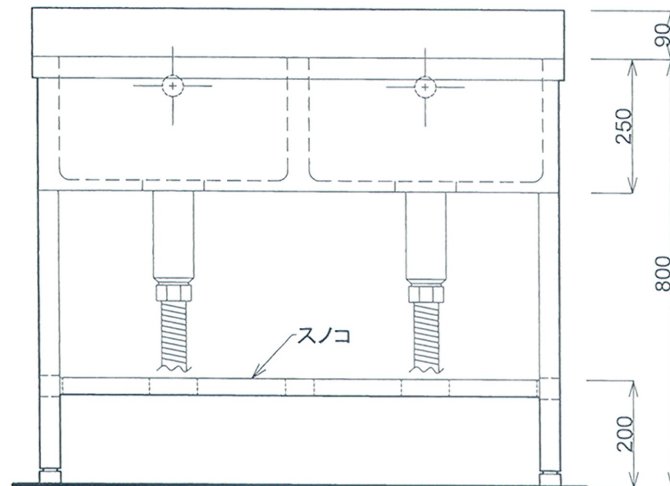

■仕様書

品名	仕様
トップ	SUS430 t1.0 #400
スノコ板	取外し式(平板)
トラップ	小型ストレーナー

月日	
認印	