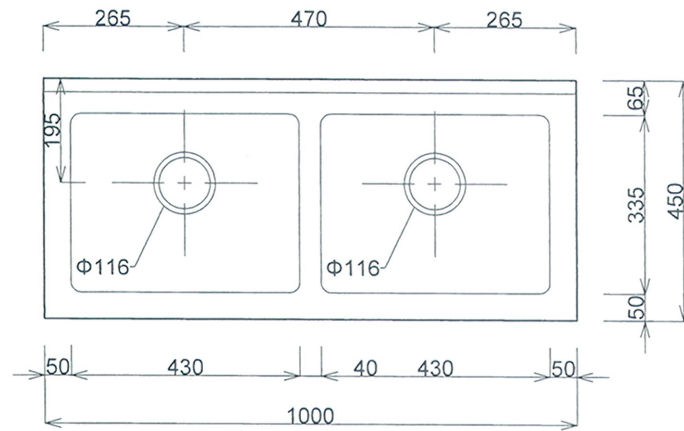

■仕様書

品名	仕様
トップ	SUS430 t1.0 #400
スノコ板	取外し式(平板)
トラップ	小型ストレーナー

月日	
認印	