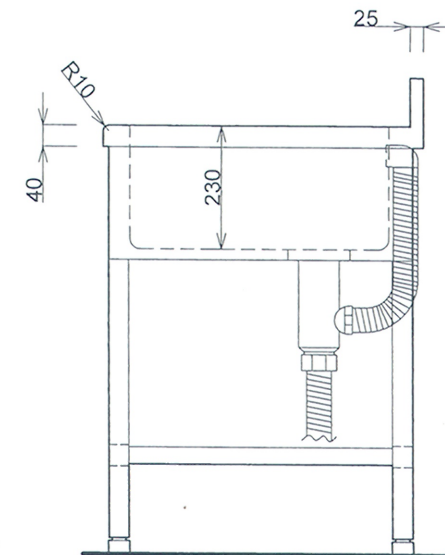

■仕様書

品名	仕様
トップ	SUS430 t1.0 #400
スノコ板	取外し式(平板)
トラップ	小型ストレーナー

月日	
認印	