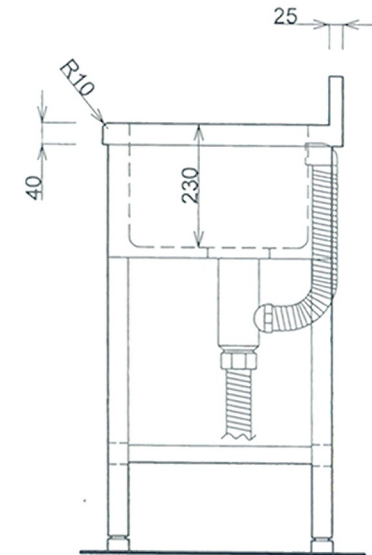

■仕様書

品名	仕様
トップ	SUS430 t1.0 #400
スノコ板	取外し式(平板)
トラップ	小型ストレーナー

月日	
認 印	