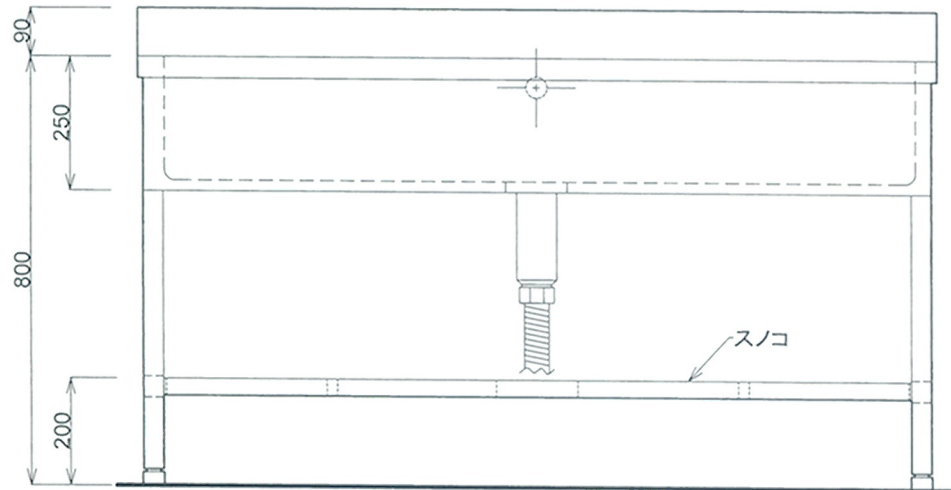

■仕様書

品名	仕様
トップ	SUS430 t1.0 #400
スノコ板	取外し式(平板)
トラップ	小型ストレーナー

月日	
認 印	