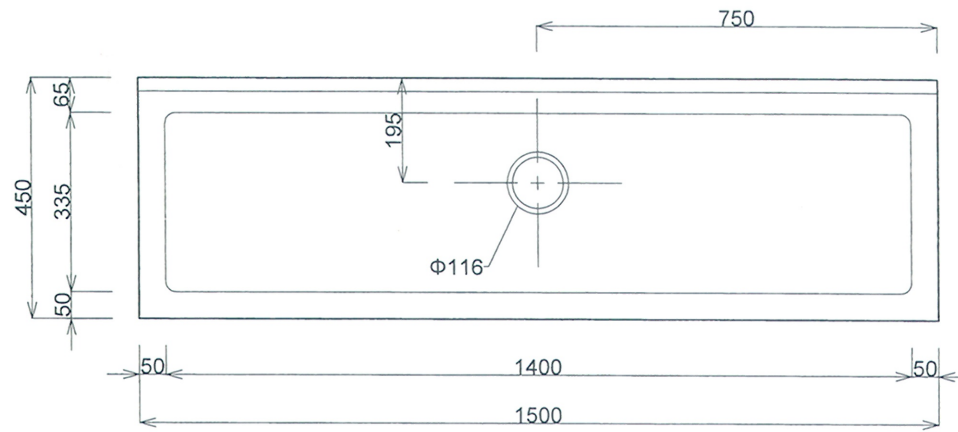

■仕様書

品名	仕様
トップ	SUS430 t1.0 #400
スノコ板	取外し式(平板)
トラップ	小型ストレーナー

月日	
認 印	