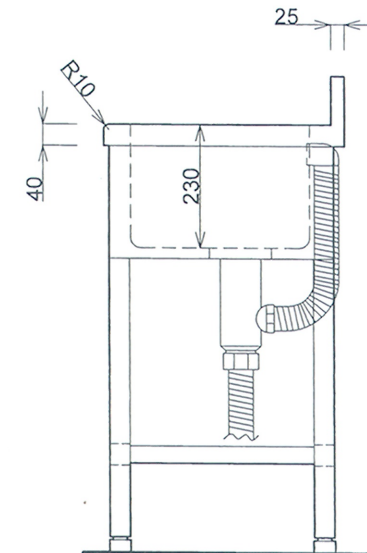

■仕様書

品名	仕様
トップ	SUS430 t1.0 #400
スノコ板	取外し式(平板)
トラップ	小型ストレーナー

月日	
認 印	