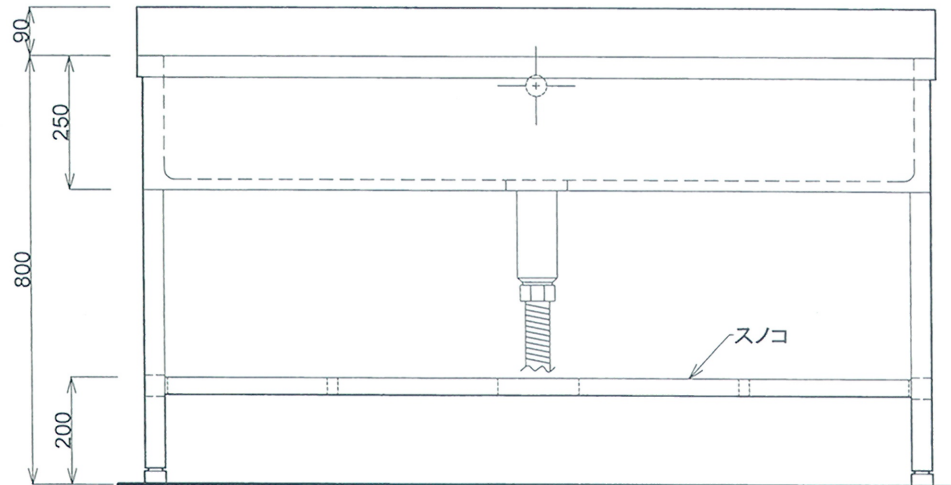

■仕様書

品名	仕様
トップ	SUS430 t1.0 #400
スノコ板	取外し式(平板)
トラップ	小型ストレーナー

月日	
認 印	