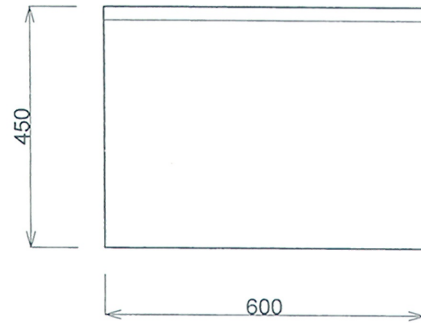

■仕様書

品名	仕様
トップ	SUS430 t1.0 #400
スノコ板	取外し式(平板)

月日	
認 印	