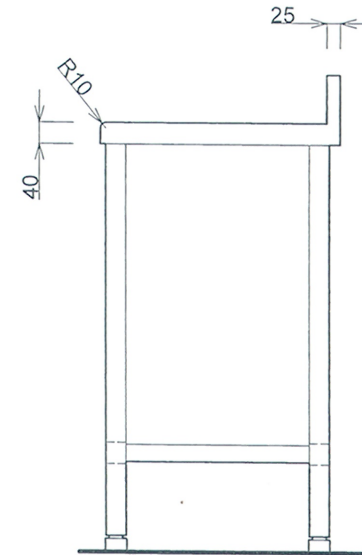

■仕様書

品名	仕様
トップ	SUS430 t1.0 #400
スノコ板	取外し式(平板)

月日	
認 印	