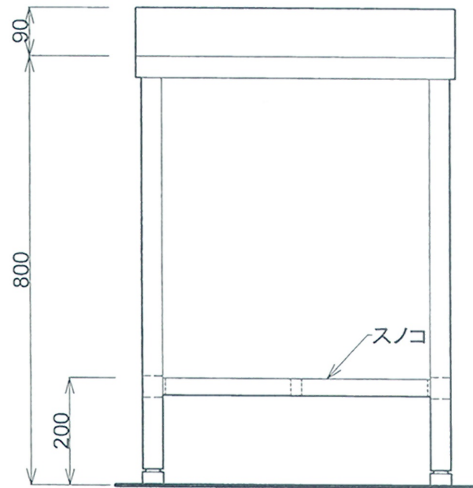

■仕様書

品名	仕様
トップ	SUS430 t1.0 #400
スノコ板	取外し式(平板)

月日	
認 印	