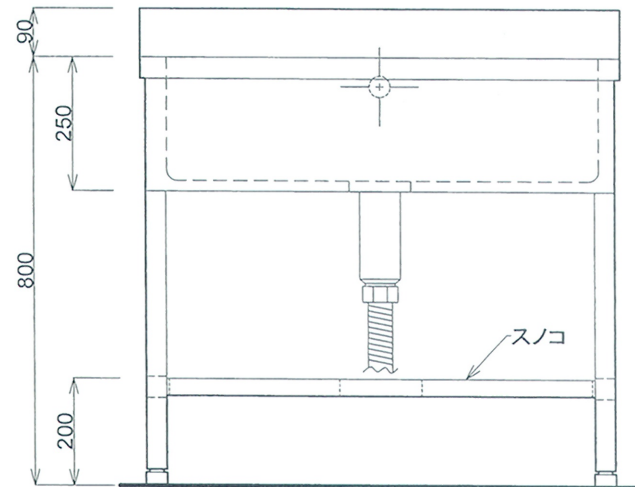

■仕様書

品名	仕様
トップ	SUS430 t1.0 #400
スノコ板	取外し式(平板)
トラップ	小型ストレーナー

月日	
認印	