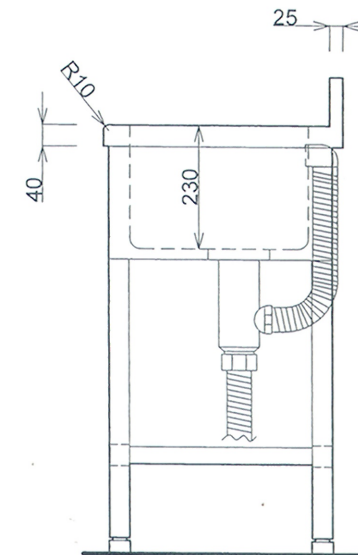

■仕様書

品名	仕様
トップ	SUS430 t1.0 #400
スノコ板	取外し式(平板)
トラップ	小型ストレーナー

月日	
認印	