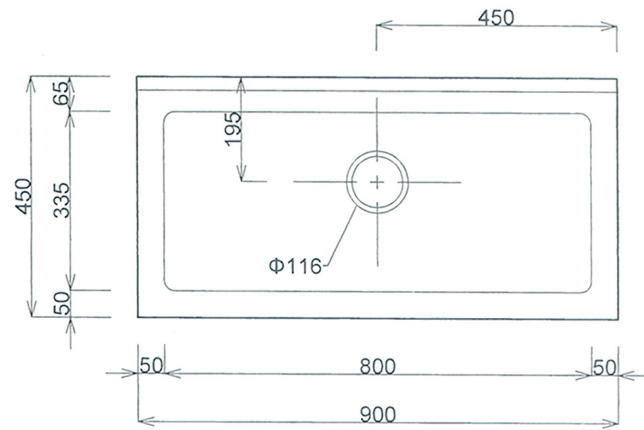

■仕様書

品名	仕様
トップ	SUS430 t1.0 #400
スノコ板	取外し式(平板)
トラップ	小型ストレーナー

月日	
認印	