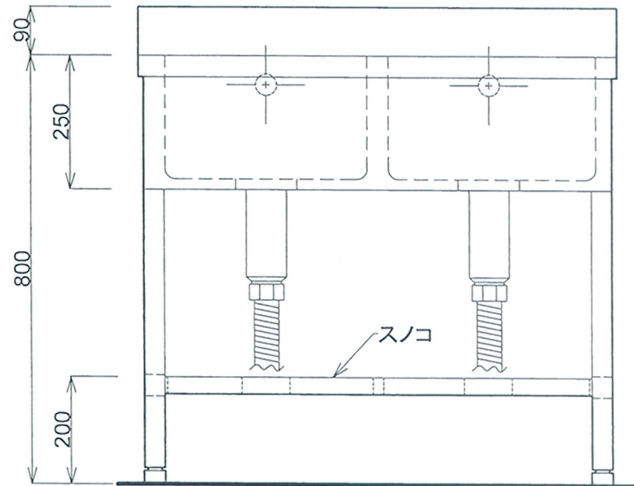

■仕様書

品名	仕様
トップ	SUS430 t1.0 #400
スノコ板	取外し式(平板)
トラップ	小型ストレーナー

月日	
認印	