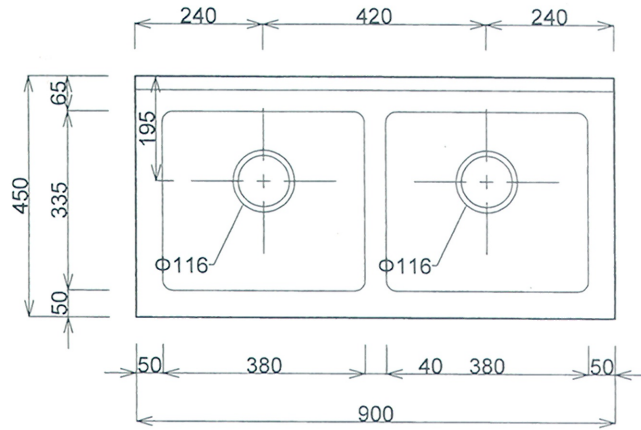

■仕様書

品名	仕様
トップ	SUS430 t1.0 #400
スノコ板	取外し式(平板)
トラップ	小型ストレーナー

月日	
認印	