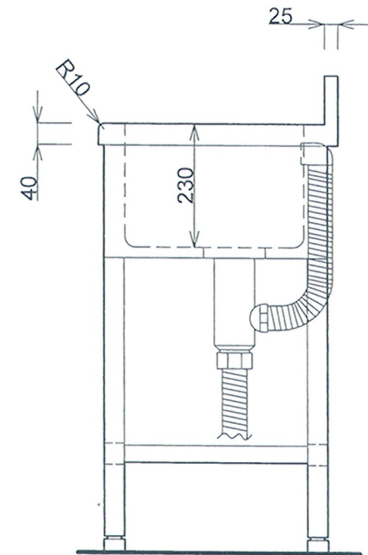

■仕様書

品名	仕様
トップ	SUS430 t1.0 #400
スノコ板	取外し式(平板)
トラップ	小型ストレーナー

月日	
認印	