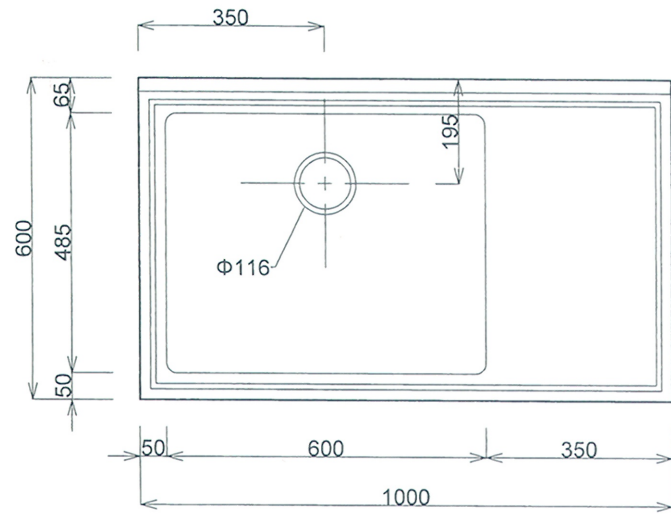

■仕様書

品名	仕様
トップ	SUS430 t1.0 #400
スノコ板	取外し式(平板)
トラップ	小型ストレーナー

月日	
認印	