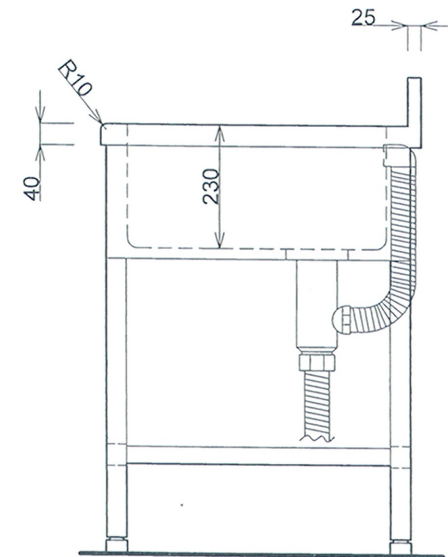

■仕様書

品名	仕様
トップ	SUS430 t1.0 #400
スノコ板	取外し式(平板)
トラップ	小型ストレーナー

月日	
認印	