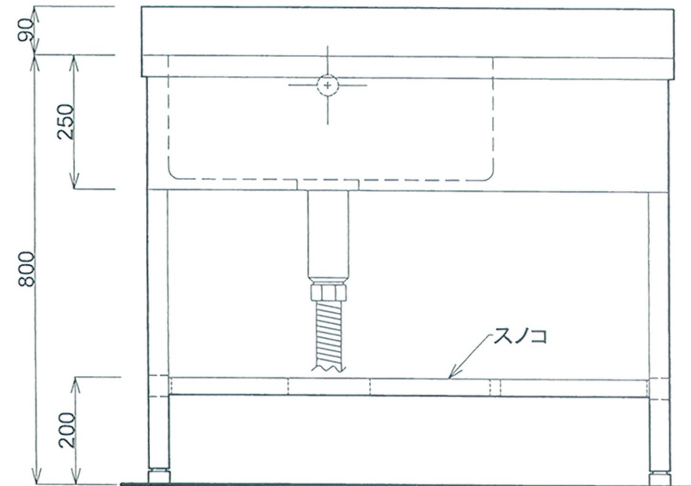

■仕様書

品名	仕様
トップ	SUS430 t1.0 #400
スノコ板	取外し式(平板)
トラップ	小型ストレーナー

月日	
認印	