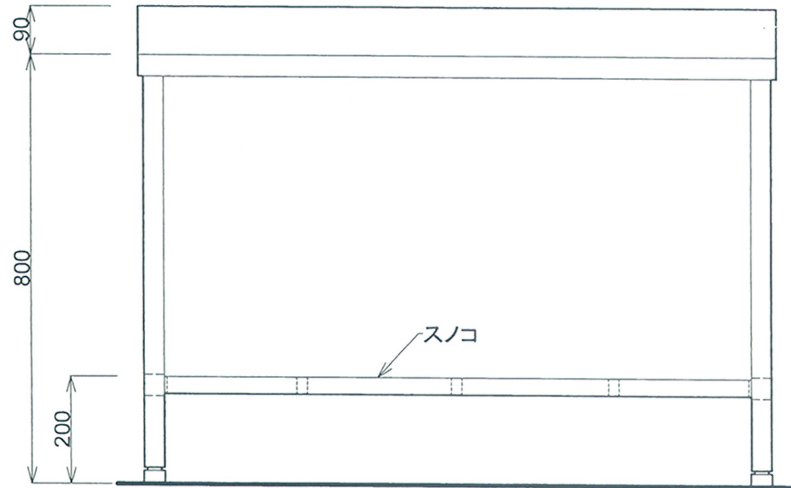

■仕様書

品名	仕様
トップ	SUS430 t1.0 #400
スノコ板	取外し式(平板)

月日	
認印	