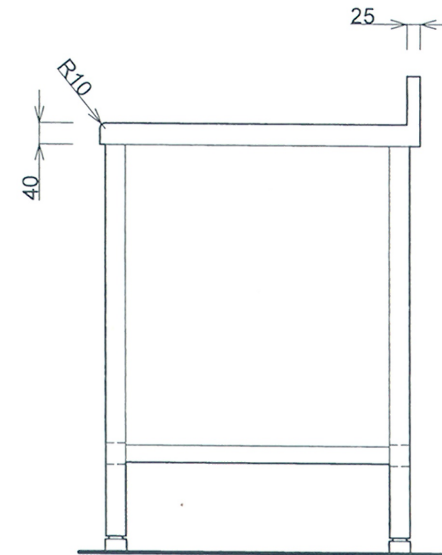

■仕様書

品名	仕様
トップ	SUS430 t1.0 #400
スノコ板	取外し式(平板)

月日	
認印	