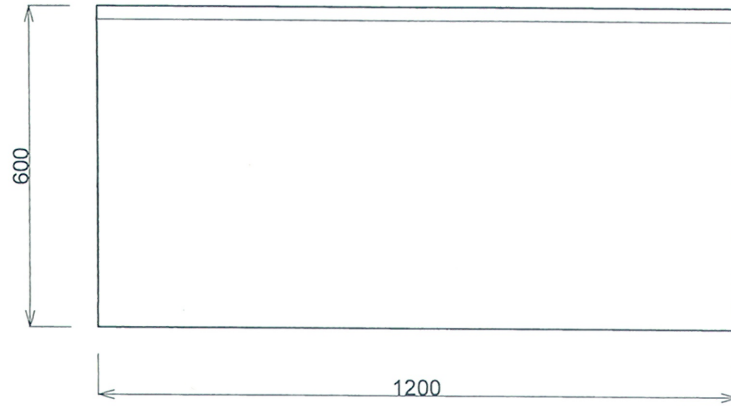

■仕様書

品名	仕様
トップ	SUS430 t1.0 #400
スノコ板	取外し式(平板)

月日	
認印	