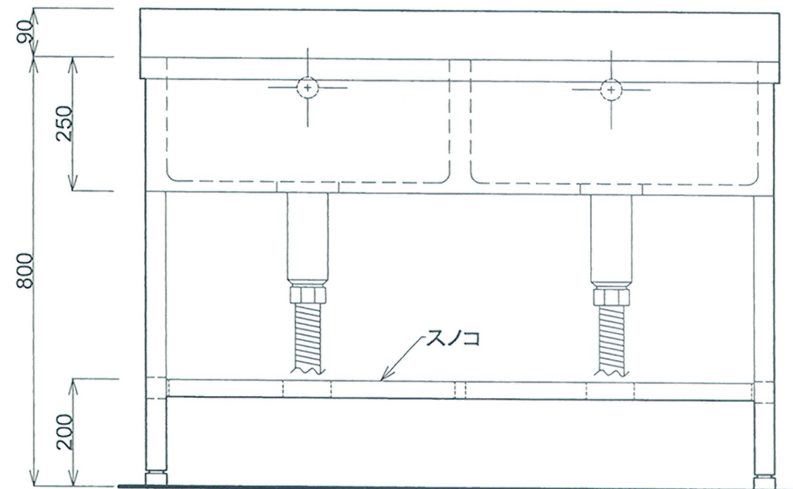

■仕様書

品名	仕様
トップ	SUS430 t1.0 #400
スノコ板	取外し式(平板)
トラップ	小型ストレーナー

月日	
認印	