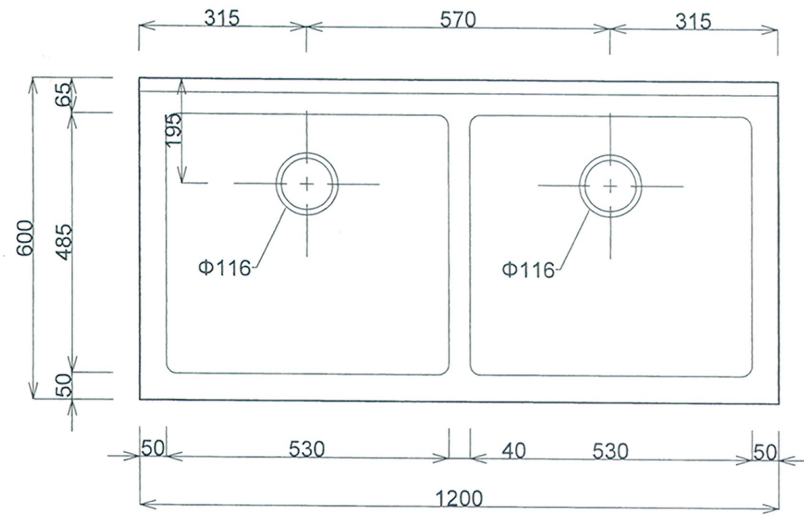

■仕様書

品名	仕様
トップ	SUS430 t1.0 #400
スノコ板	取外し式(平板)
トラップ	小型ストレーナー

月日	
認印	