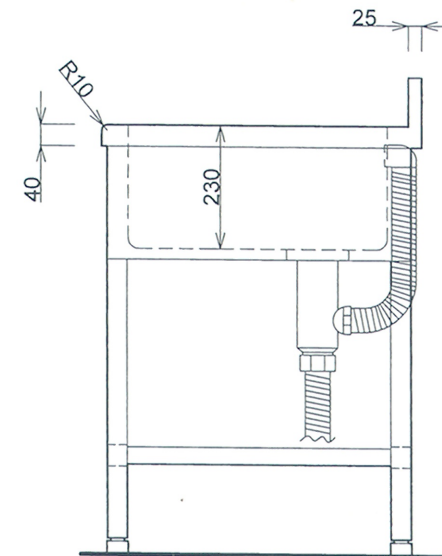

■仕様書

品名	仕様
トップ	SUS430 t1.0 #400
スノコ板	取外し式(平板)
トラップ	小型ストレーナー

月日	
認印	