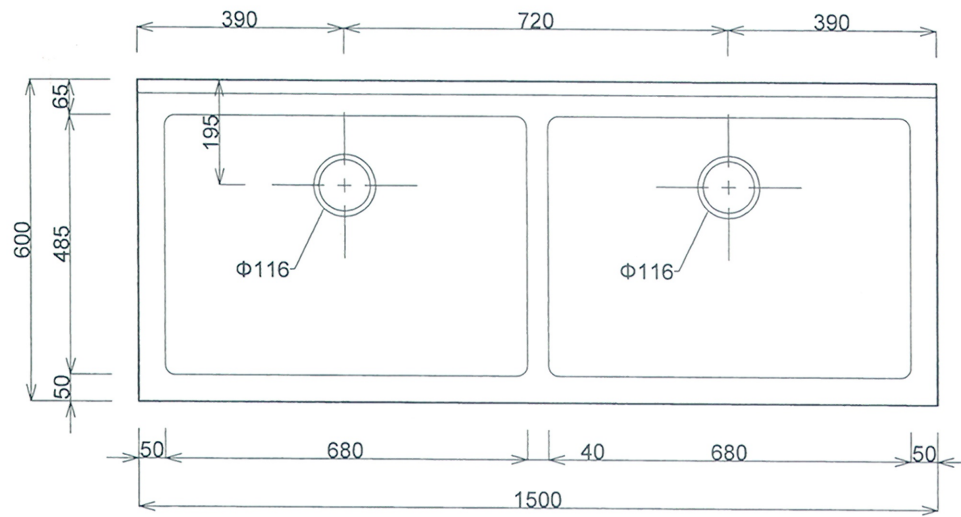

■仕様書

品名	仕様
トップ	SUS430 t1.0 #400
スノコ板	取外し式(平板)
トラップ	小型ストレーナー

月日	
認印	