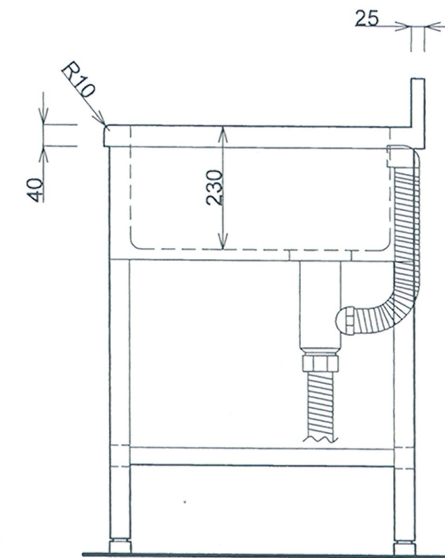

■仕様書

品名	仕様
トップ	SUS430 t1.0 #400
スノコ板	取外し式(平板)
トラップ	小型ストレーナー

月日	
認印	