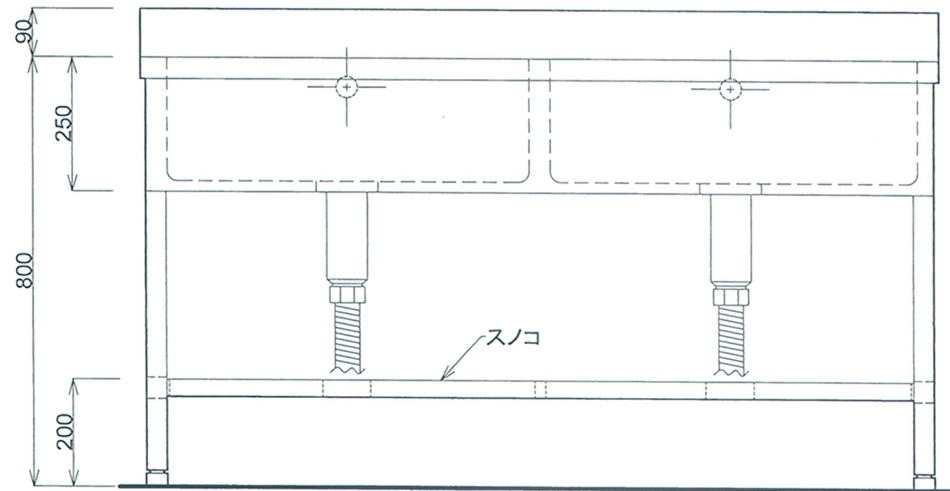

■仕様書

品名	仕様
トップ	SUS430 t1.0 #400
スノコ板	取外し式(平板)
トラップ	小型ストレーナー

月日	
認印	