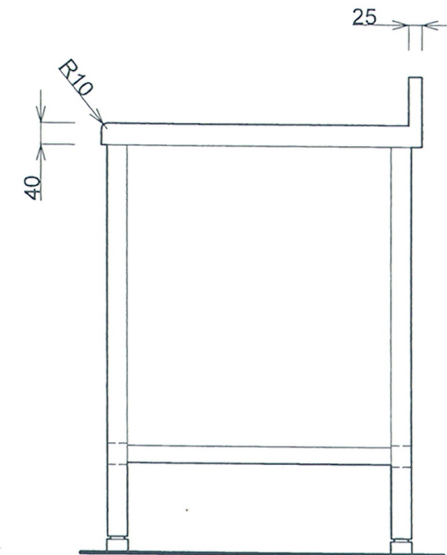

■仕様書

品名	仕様
トップ	SUS430 t1.0 #400
スノコ板	取外し式(平板)

月日	
認印	