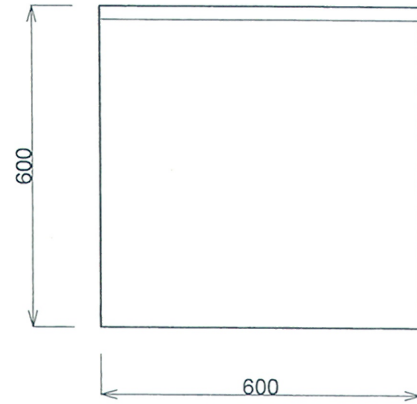

■仕様書

品名	仕様
トップ	SUS430 t1.0 #400
スノコ板	取外し式(平板)

月日	
認印	