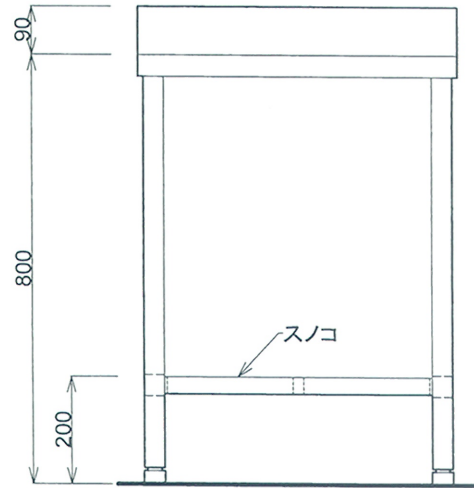

■仕様書

品名	仕様
トップ	SUS430 t1.0 #400
スノコ板	取外し式(平板)

月日	
認印	