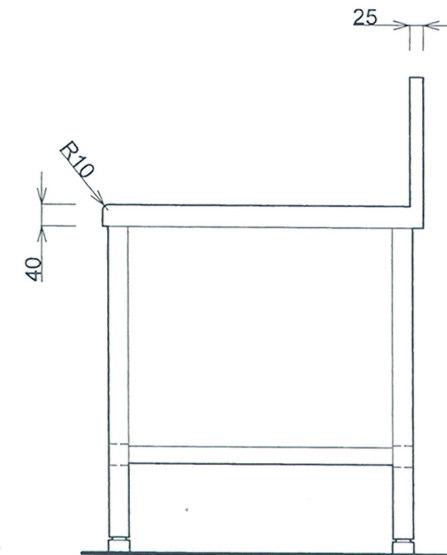

■仕様書

品名	仕様
トップ	SUS430 t1.0 #400
スノコ板	取外し式(平板)

月日	
認印	