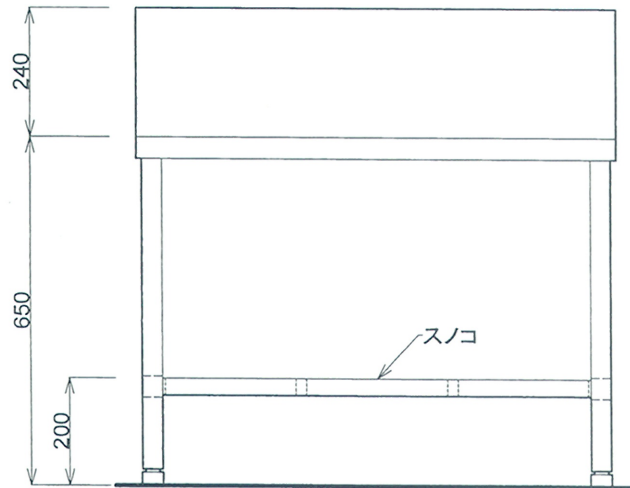

■仕様書

品名	仕様
トップ	SUS430 t1.0 #400
スノコ板	取外し式(平板)

月日	
認印	