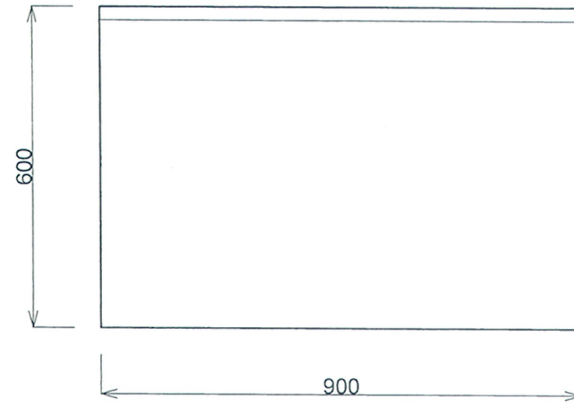

■仕様書

品名	仕様
トップ	SUS430 t1.0 #400
スノコ板	取外し式(平板)

月日	
認印	