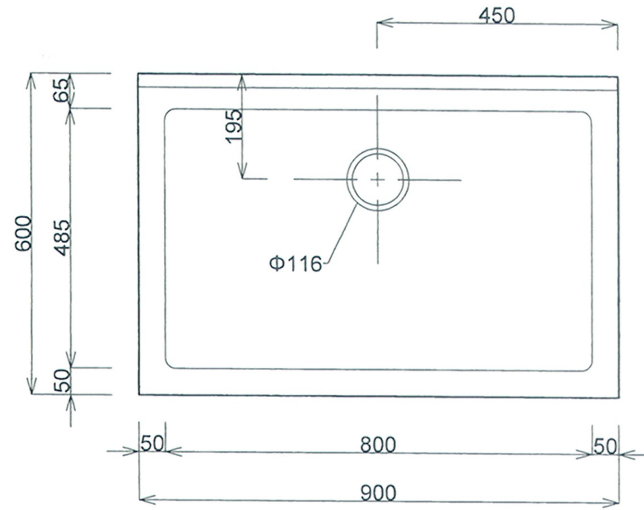

■仕様書

品名	仕様
トップ	SUS430 t1.0 #400
スノコ板	取外し式(平板)
トラップ	小型ストレーナー

月日	
認印	