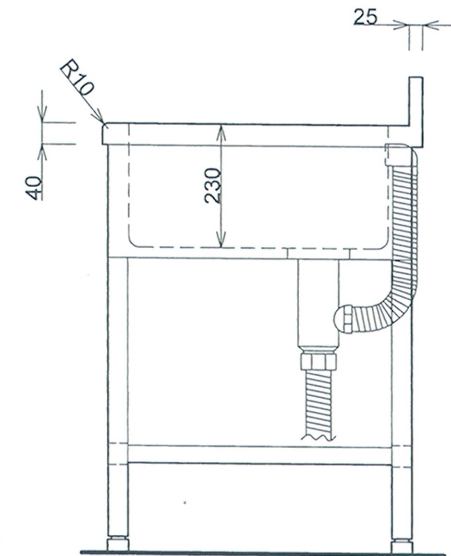

■仕様書

品名	仕様
トップ	SUS430 t1.0 #400
スノコ板	取外し式(平板)
トラップ	小型ストレーナー

月日	
認印	