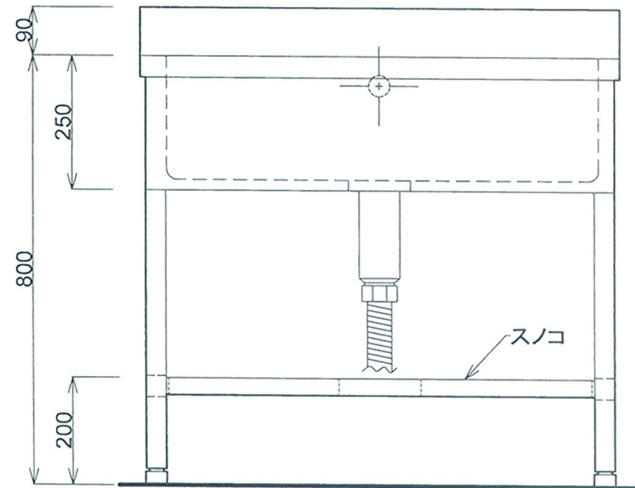

■仕様書

品名	仕様
トップ	SUS430 t1.0 #400
スノコ板	取外し式(平板)
トラップ	小型ストレーナー

月日	
認印	