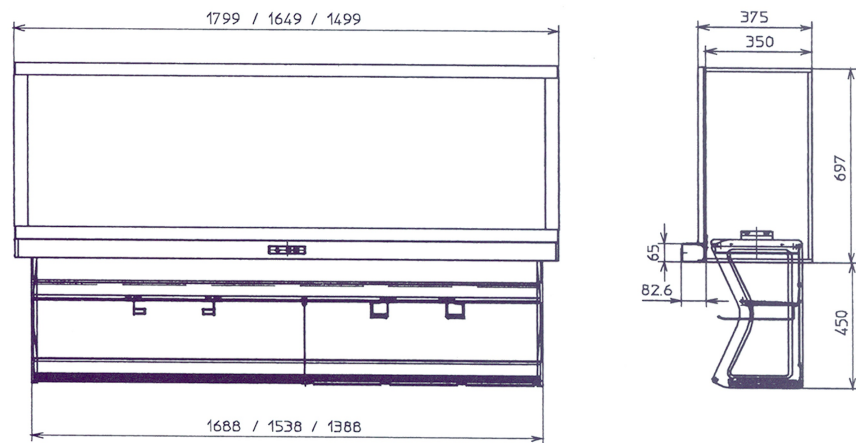

・電動昇降ラック資料(シンプルモデル)

1. 外観図

収納タイプW900/W750

水切りタイプW900/W750

収納&水切りタイプW1800/W1650/W1500