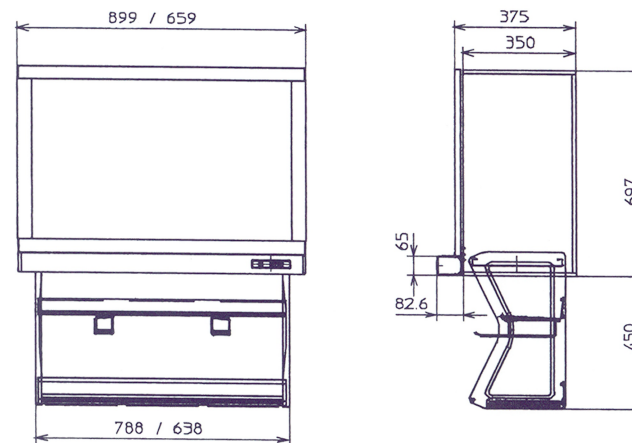

・電動昇降ラック資料(シンプルモデル)

1. 外観図

収納タイプW900/W750

水切りタイプW900/W750

収納&水切りタイプW1800/W1650/W1500