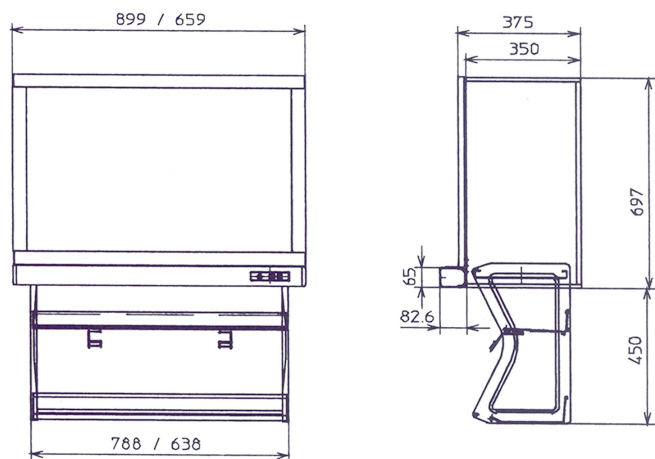

・電動昇降ラック資料(シンプルモデル)

1. 外観図

収納タイプW900/W750

水切りタイプW900/W750

収納&水切りタイプW1800/W1650/W1500