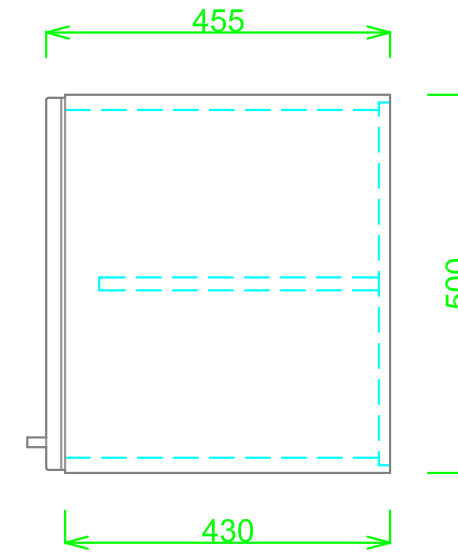

■仕様書

品名	仕様
丁番	スライド丁番
取手	ニースハンドル
扉	鏡面仕上 18mm
帆立	両面フラッシュ・カラー化粧合板 17mm
バック	片面フラッシュ・カラー化粧合板 15mm
地板、天板	両面フラッシュ・カラー化粧合板 20mm
棚板	可動棚

月日			
認印			