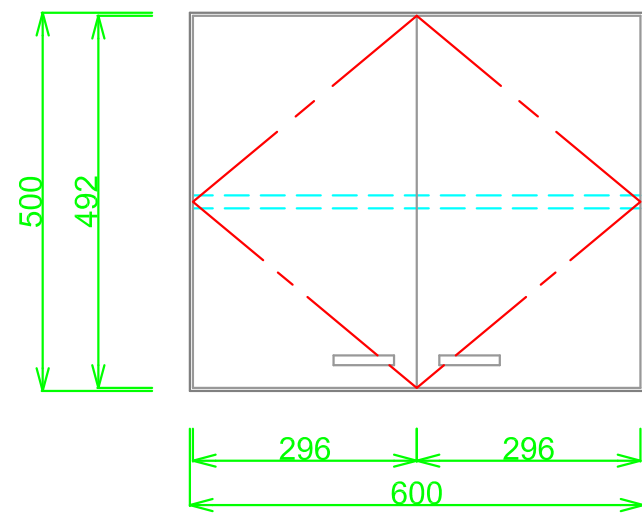

■仕様書

品名	仕様
丁番	スライド丁番
取手	ニースハンドル
扉	鏡面仕上 18mm
帆立	両面フラッシュ・カラー化粧合板 17mm
バック	片面フラッシュ・カラー化粧合板 15mm
地板、天板	両面フラッシュ・カラー化粧合板 20mm
棚板	可動棚

月日			
認印			