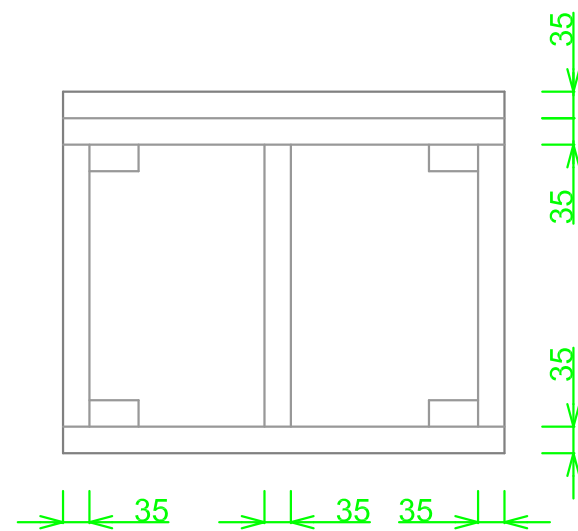

■仕様書

品名	仕様
丁番	スライド丁番
取手	ニースハンドル
扉	鏡面仕上 18mm
帆立	両面フラッシュ・カラー化粧合板 17mm
バック	片面フラッシュ・カラー化粧合板 15mm
地板、天板	両面フラッシュ・カラー化粧合板 20mm
棚板	可動棚

月日			
認印			